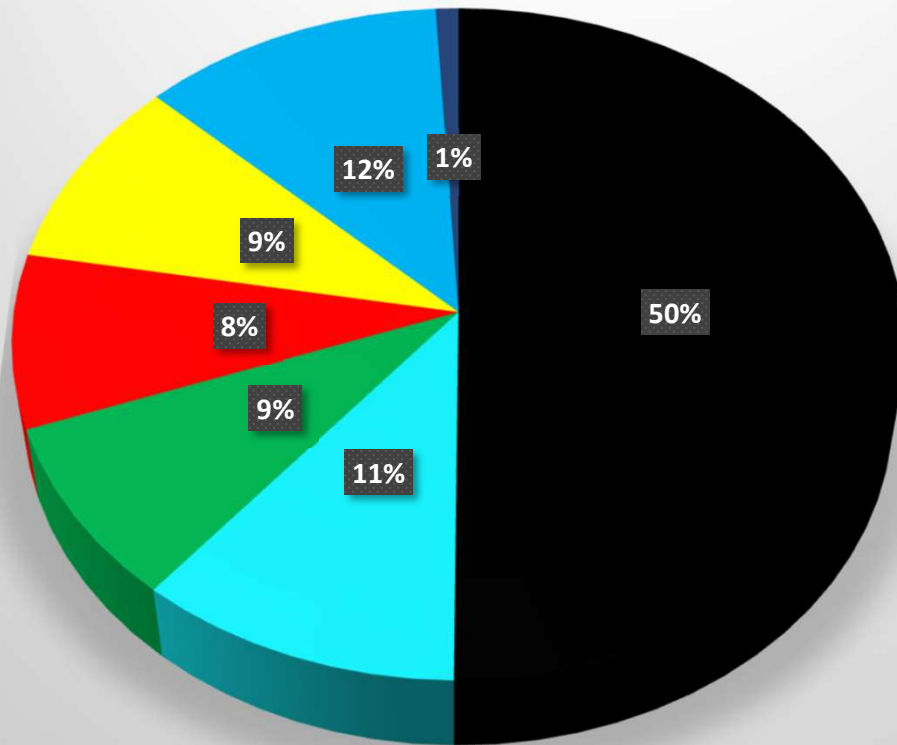

## Zusammenfassung aller Wahlbezirke für Kreistagswahl am 09.06.2024

Landkreis Lörrach

Gemeinde Hög-Ehrsberg

Wahl des Kreistags im Wahlkreis Nr. 5 - Oberes Wiesental

Wahlbezirk:	Hög I	Ehrsberg II	Briefwahl III	Gesamt	
Gültige Stimmen für					
<b>CDU</b>				<b>1003</b>	
101 Schelshorn, Peter	145	117	83	345	50,15%
102 Behringer, Sven	49	48	53	150	
103 Wetzels, Klaus	99	80	76	255	
104 Rümmele-Kiefer, Daniela	56	13	45	114	
105 Isele, Marion	44	36	30	110	
106 Knobel, Alexander	15	7	7	29	
<b>Freie Wähler</b>				<b>216</b>	
201 Palme, Peter	65	29	13	107	10,80%
202 Behringer, Eduard	8	4	10	22	
203 Vollmer, Hannelore	24	14	16	54	
204 Burgert, Katja	9	3	6	18	
205 Gierth, Oliver	2	6	1	9	
206 Dr. Peters, Rolf	3	2	1	6	
<b>GRÜNE</b>				<b>170</b>	
301 Fromm, Patrizia	6	1	6	13	8,50%
302 Schwäbl, Hartmut Georg	11	1	2	14	
303 Maier, Karin	2	2	3	7	
304 Dr. Tittel, Marianne	43	45	23	111	
305 Stutz, Kathrin	1	4	0	5	
306 Hailperin, Paul	6	11	3	20	
<b>SPD</b>				<b>167</b>	
401 Argast, Karl	24	15	16	55	8,35%
402 Sahin, Ethem	19	3	5	27	
403 Kaiser, David	17	1	6	24	
404 Beckert, Artur	6	4	3	13	
405 Dolzer, Claudia	11	4	6	21	
406 Sütterle, Rainer	16	6	5	27	
<b>FDP</b>				<b>186</b>	
501 Dr. Zahoransky, Richard	20	9	13	42	9,30%
502 Wagner, Sven	11	5	6	22	
503 Lais, Anna	9	6	4	19	
504 Heinstein, Dirk	8	13	7	28	
505 Dr. Koch, Andreas	34	18	18	70	
506 Rümmele, Brigitte Marianne	1	4	0	5	
<b>AfD</b>				<b>240</b>	
601 Kaiser, Olga	28	30	3	61	12,00%
602 Thoma, Jürgen	18	28	4	50	
603 Wagner, Siglinde	29	23	2	54	
604 Kieling, Karsten	30	39	6	75	
<b>Die Linke</b>				<b>18</b>	
701 Behringer, Ute	9	5	4	18	0,90%
<b>Summen der gültigen Stimmen</b>				<b>2000</b>	<b>100,00%</b>

## Stimmverteilung in Hög-Ehrsberg für die Kreistagswahl vom 09.06.2024

- CDU
- Freie Wähler
- GRÜNE
- SPD
- FDP
- AfD
- DIE LINKE